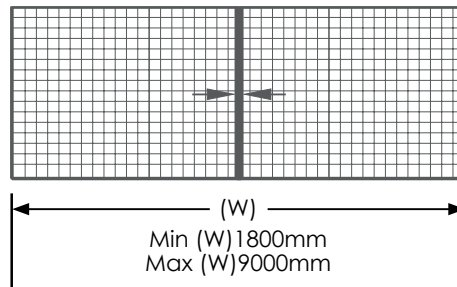

## Double Screen

		Width Range mm					
		1800 - 2200	2200 - 3000	3000 - 4000	4000 - 5400	5400 - 7200	7200 - 9000
Height Range mm	3000 - 3200	•	•	•	•	•	•
	2800 - 3000	•	•	•	•	•	•
	2600 - 2800	•	•	•	•	•	•
	2400 - 2600	•	•	•	•	•	•
	2200 - 2400	•	•	•	•	•	•
	2000 - 2200	•	•	•	•	•	•
	1800 - 2000	•	•	•	•	•	•
	1600 - 1800	•	•	•	•	•	
	1400 - 1600	•	•	•	•	•	
	1200 - 1400	•	•	•	•		
	1000 - 1200	•	•	•	•		
	800 - 1000	•	•	•			
600 - 800	•	•	•				